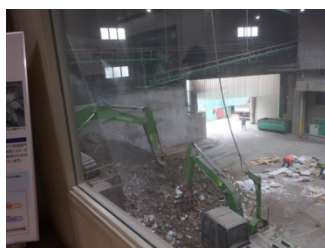

# 資源再生工場と里山を体感する コース

## 資源再生工場見学

2～3階まであがり、リサイクル工場を専門スタッフがご案内します。

復元した里山、くぬぎの森のご案内  
+アンケート  
里山を五感体験を交えながら散策します。  
カフェでソフトクリームをどうぞ！

終了後は、三富今昔村内を  
ご自由に散策してください。

※順番が変更になることもあります。時間は、目安です。